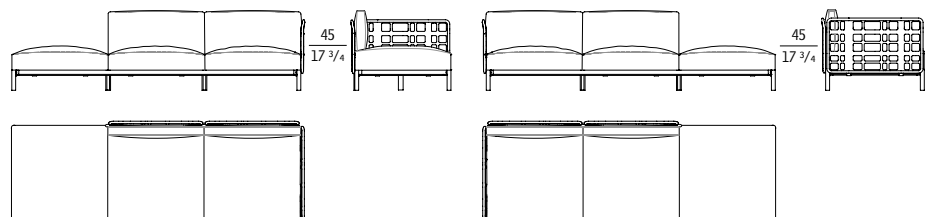

Elemento sinistro / Left element /
Linkes Element / Élément gauche
cm 277 x 95 x h 80
in 109 x 37 7/8 x h 31 1/2

91031

91032

ALDIA

3A Divano accostabile a due posti con pouf / Two-seater detachable sofa with pouf /
3G Zweisitziges, abnehmbares Sofa mit Pouf / Canapé détachable deux places avec pouf

Elemento destro / Right element /
Rechtes Element / Élément droit
cm 277 x 95 x h 80
in 109 x 37 7/8 x h 31 1/2

Elemento sinistro / Left element /
Linkes Element / Élément gauche
cm 277 x 95 x h 80
in 109 x 37 7/8 x h 31 1/2