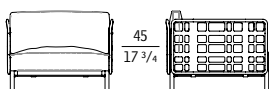

cm 372 x 366 x h 80
in 146 1/2 x 144 x h 31 1/2

009

ALDÌA

3A
3G

Divano/Sofa/Sofa/Canapé
cm 464 x 280 x h 80
in 182 5/8 x 110 1/4 x h 31 1/2
Pouf / Pouf / Pouf / Pouf
cm 274 x 92 x h 45
in 107 7/8 x 36 1/4 x h 17 3/4

010

ALDÌA

3A
3G

Divano/Sofa/Sofa/Canapé
cm 464 x 95 x h 80
in 182 5/8 x 37 1/2 x h 31 1/2
Pouf / Pouf / Pouf / Pouf
cm 184 x 184 x h 48
in 72 1/2 x 72 1/2 x h 19

011

finitura
 finish
 fertigung
 finition

descrizione
 description
 beschreibung
 description

ALDIA

3A Poltrona / Armchair /
 3G Sessel / Fauteuil

cm 58 x 58 x h 80
 in 22 ⁷/₈ x 22 ⁷/₈ x h 31 ¹/₂

91000

ALDIA

3A Divano fisso a due posti / Two-seater non-detachable sofa /
 3G Zweisitziges, nicht abnehmbares Sofa / Canapé non détachable deux places