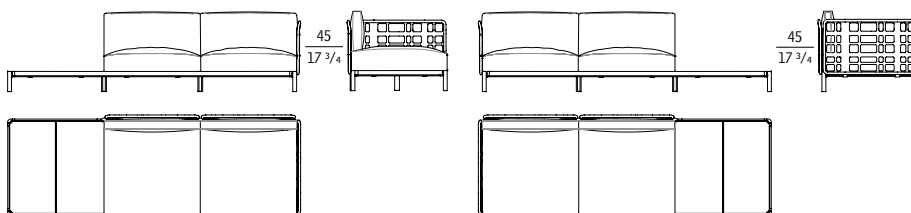

Elemento destro / Right element /
Rechtes Element / Élément droit
cm 277 x 95 x h 80
in 109 x 37 7/8 x h 31 1/2

Elemento sinistro / Left element /
Linkes Element / Élément gauche
cm 277 x 95 x h 80
in 109 x 37 7/8 x h 31 1/2

91033

91034

finitura
finish
fertigung
finition

descrizione
description
beschreibung
description

ALDIA

3A Divano accostabile a due posti con tavolino / Two-seater detachable sofa with small table /
3G Zweisitziges, abnehmbares Sofa mit Couchtisch / Canapé détachable deux places avec table basse