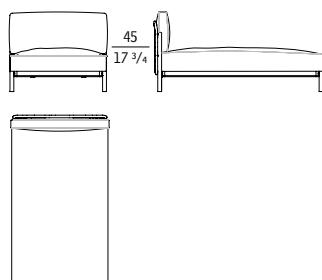

cm 92 x 160 x h 80
in 36 1/4 x 63 x h 31 1/2

91060