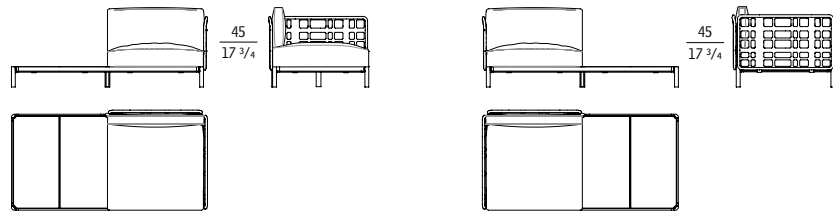

Elemento destro / Right element /
 Rechtes Element / Élément droit
 cm 187 x 95 x h 80
 in 73 ⁵/₈ x 37 ⁷/₈ x h 31 ¹/₂

Elemento sinistro / Left element /
 Linkes Element / Élément gauche
 cm 187 x 95 x h 80
 in 73 ⁵/₈ x 37 ⁷/₈ x h 31 ¹/₂

91023

91024

finitura
finish
fertigung
finition

descrizione
description
beschreibung
description

ALDIA

3A Divano accostabile singolo con tavolino / One-seater detachable sofa with small table /
3G Abnehmbares Einsitzer-Sofa mit Couchtisch / Canapé détachable une place avec table basse

Elemento destro / Right element /
Rechtes Element / Élément droit
cm 187 x 95 x h 80
in 73 5/8 x 37 7/8 x h 31 1/2

Elemento sinistro / Left element /
Linkes Element / Élément gauche
cm 187 x 95 x h 80
in 73 5/8 x 37 7/8 x h 31 1/2