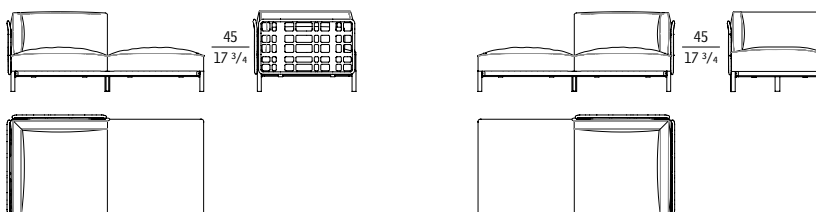

Elemento angolare sinistro / Left corner element /
Linkes Eckelement / Élément angulaire gauche
cm 190 x 95 x h 80
in 74 7/8 x 37 7/8 x h 31 1/2

91040

91041

ALDIA

3A Divano angolare accostabile singolo con pouf / One-seater detachable corner sofa with pouf /
3G Einseitiges, abnehmbares Ecksofa mit Pouf / Canapé d'angle détachable une place avec pouf

Elemento angolare destro / Right corner element /
Rechtes Eckelement / Élément angulaire droit
cm 190 x 95 x h 80
in 74 7/8 x 37 7/8 x h 31 1/2

Elemento angolare sinistro / Left corner element /
Linkes Eckelement / Élément angulaire gauche
cm 190 x 95 x h 80
in 74 7/8 x 37 7/8 x h 31 1/2