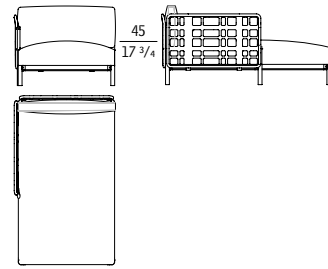

Elemento destro / Right element /
Rechtes Element / Élément droit
cm 274 x 95 x h 80
in 107 7/8 x 37 7/8 x h 31 1/2

Elemento sinistro / Left element /
Linkes Element / Élément gauche
cm 274 x 95 x h 80
in 107 7/8 x 37 7/8 x h 31 1/2

91058

91059

ALDIA

3A Chaise longue / Chaise longue /
3G Chaise longue / Chaise longue

cm 92 x 160 x h 80
in 36 1/4 x 63 x h 31 1/2

91060

ALDÌA

finitura
finish
fertigung
finition

descrizione
description
beschreibung
description

3A
3G

Chaise longue / Chaise longue /
Chaise longue / Chaise longue

Elemento destro / Right element /
Rechtes Element / Élément droit
cm 92 x 160 x h 80
in 36 1/4 x 63 x h 31 1/2