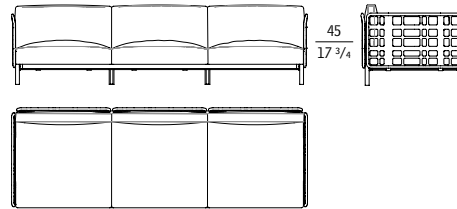

Elemento destro / Right element /
 Rechtes Element / Élément droit
 cm 187 x 95 x h 80
 in 73 ⁵/₈ x 37 ⁷/₈ x h 31 ¹/₂

Elemento sinistro / Left element /
 Linkes Element / Élément gauche
 cm 187 x 95 x h 80
 in 73 ⁵/₈ x 37 ⁷/₈ x h 31 ¹/₂

Elemento destro / Right element /
Rechtes Element / Élément droit
cm 187 x 95 x h 80
in 73 5/8 x 37 7/8 x h 31 1/2

Elemento sinistro / Left element /
Linkes Element / Élément gauche
cm 187 x 95 x h 80
in 73 5/8 x 37 7/8 x h 31 1/2

91025

91026

ALDIA

3A Divano fisso a tre posti / Three-seater non-detachable sofa /
3G Dreisitziges, nicht abnehmbares Sofa / Canapé non détachable trois places

cm 280 x 95 x h 80
in 110 1/4 x 37 7/8 x h 31 1/2