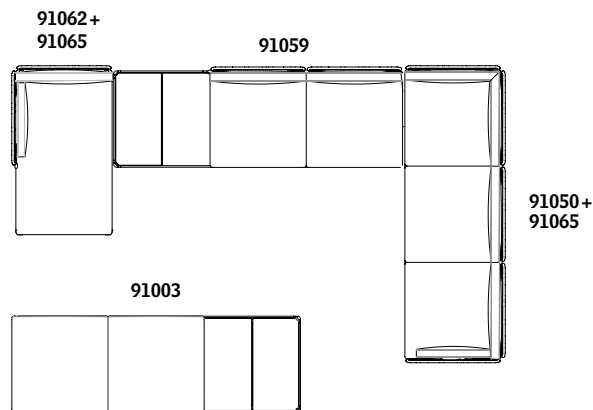

ALDÌA

3A
3G

cm 285 x 376 x h 80
in 112 1/4 x 148 x h 31 1/2

006

ALDÌA

3A
3G

cm 372 x 277 x h 80
in 146 1/2 x 109 x h 31 1/2

007

ALDÌA

3A
3G

cm 285 x 342 x h 80
in 112 1/4 x 134 3/8 x h 31 1/2

008

composizione
composition
komposition
composition

finitura
finish
fertigung
finition

ALDÌA

3A
3G

cm 372 x 366 x h 80
in 146 1/2 x 144 x h 31 1/2

009

ALDÌA

3A
3G

Divano/Sofa/Sofa/Canapé
cm 464 x 280 x h 80
in 182 5/8 x 110 1/4 x h 31 1/2
Pouf / Pouf / Pouf / Pouf
cm 274 x 92 x h 45
in 107 7/8 x 36 1/4 x h 17 3/4

010

ALDÌA

3A
3G

Divano/Sofa/Sofa/Canapé
cm 464 x 95 x h 80
in 182 5/8 x 37 1/2 x h 31 1/2
Pouf / Pouf / Pouf / Pouf
cm 184 x 184 x h 48
in 72 1/2 x 72 1/2 x h 19

011

finitura
 finish
 fertigung
 finition

descrizione
 description
 beschreibung
 description