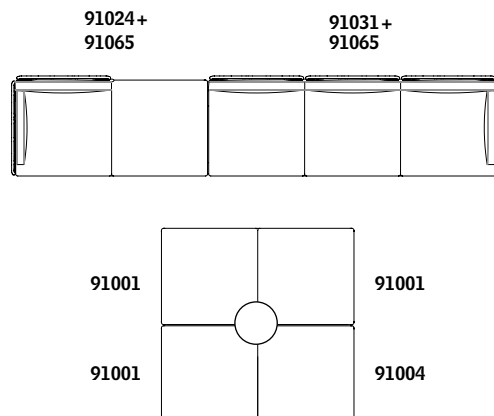

ALDÌA

3A
3G

cm 285 x 342 x h 80
in 112 1/4 x 134 3/8 x h 31 1/2

008

composizione
composition
komposition
composition

finitura
finish
fertigung
finition

ALDÌA

3A
3G

cm 372 x 366 x h 80
in 146 1/2 x 144 x h 31 1/2

009

ALDÌA

3A
3G

Divano/Sofa/Sofa/Canapé
cm 464 x 280 x h 80
in 182 5/8 x 110 1/4 x h 31 1/2
Pouf / Pouf / Pouf / Pouf
cm 274 x 92 x h 45
in 107 7/8 x 36 1/4 x h 17 3/4

010

ALDÌA

3A
3G

Divano/Sofa/Sofa/Canapé
cm 464 x 95 x h 80
in 182 5/8 x 37 1/2 x h 31 1/2
Pouf / Pouf / Pouf / Pouf
cm 184 x 184 x h 48
in 72 1/2 x 72 1/2 x h 19

011

finitura
 finish
 fertigung
 finition

descrizione
 description
 beschreibung
 description