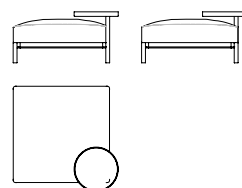

SF

91003

ALDÌA

-

Pouf con tavolino / Pouf with small table /
Pouf mit Couchtisch / Pouf avec table basse

cm 99 x 99 x h 48
in 39 x 39 x h 19

91004

finitura
finish
fertigung
finition