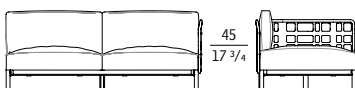

010

ALDÌA

3A
3G

Divano/Sofa/Sofa/Canapé
cm 464 x 95 x h 80
in 182 5/8 x 37 1/2 x h 31 1/2
Pouf / Pouf / Pouf / Pouf
cm 184 x 184 x h 48
in 72 1/2 x 72 1/2 x h 19

011

finitura
 finish
 fertigung
 finition

descrizione
 description
 beschreibung
 description

ALDIA

3A Poltrona / Armchair /
 3G Sessel / Fauteuil

cm 58 x 58 x h 80
 in 22 ⁷/₈ x 22 ⁷/₈ x h 31 ¹/₂

91000

ALDIA

3A Divano fisso a due posti / Two-seater non-detachable sofa /
 3G Zweisitziges, nicht abnehmbares Sofa / Canapé non détachable deux places

cm 190 x 95 x h 80
 in 74 ⁷/₈ x 37 ⁷/₈ x h 31 ¹/₂

91020

ALDIA

3A Divano accostabile a due posti / Two-seater detachable sofa /
 3G Zweisitziges abnehmbares Sofa / Canapé détachable deux places

Elemento destro / Right element /
 Rechtes Element / Élément droit
 cm 187 x 95 x h 80
 in 73 ⁵/₈ x 37 ⁷/₈ x h 31 ¹/₂

Elemento sinistro / Left element /
 Linkes Element / Élément gauche
 cm 187 x 95 x h 80
 in 73 ⁵/₈ x 37 ⁷/₈ x h 31 ¹/₂

91021

91022

ALDIA

3A Divano accostabile singolo con pouf / One-seater detachable sofa with pouf /
 3G Abnehmbares Einsitzer-Sofa mit Pouf / Canapé détachable une place avec pouf