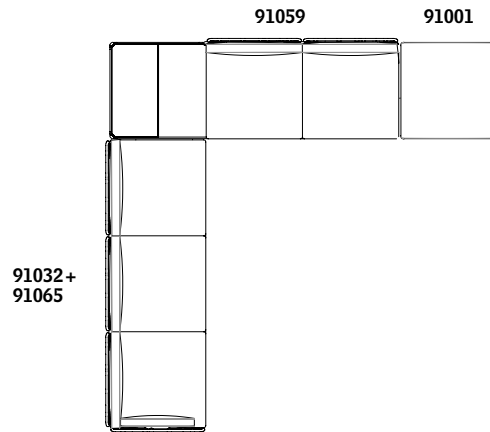

ALDÌA

3A
3G

cm 285 x 376 x h 80
in 112 1/4 x 148 x h 31 1/2

006

ALDÌA

3A
3G

cm 372 x 277 x h 80
in 146 1/2 x 109 x h 31 1/2

007

ALDÌA

3A
3G

cm 285 x 342 x h 80
in 112 1/4 x 134 3/8 x h 31 1/2

008

composizione
composition
komposition
composition

finitura
finish
fertigung
finition

ALDÌA

3A
3G

cm 372 x 366 x h 80
in 146 1/2 x 144 x h 31 1/2

009

ALDÌA

3A
3G

Divano/Sofa/Sofa/Canapé
cm 464 x 280 x h 80
in 182 5/8 x 110 1/4 x h 31 1/2
Pouf / Pouf / Pouf / Pouf
cm 274 x 92 x h 45
in 107 7/8 x 36 1/4 x h 17 3/4

010

ALDÌA

3A
3G

Divano/Sofa/Sofa/Canapé
cm 464 x 95 x h 80
in 182 5/8 x 37 1/2 x h 31 1/2
Pouf / Pouf / Pouf / Pouf
cm 184 x 184 x h 48
in 72 1/2 x 72 1/2 x h 19

011

finitura
 finish
 fertigung
 finition

descrizione
 description
 beschreibung
 description