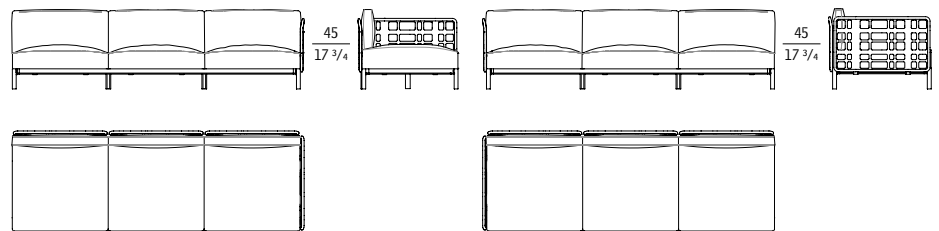

Elemento destro / Right element /
Rechtes Element / Élément droit
cm 187 x 95 x h 80
in 73 5/8 x 37 7/8 x h 31 1/2

Elemento sinistro / Left element /
Linkes Element / Élément gauche
cm 187 x 95 x h 80
in 73 5/8 x 37 7/8 x h 31 1/2

91025

91026

ALDIA

3A Divano fisso a tre posti / Three-seater non-detachable sofa /
3G Dreisitziges, nicht abnehmbares Sofa / Canapé non détachable trois places

cm 280 x 95 x h 80
in 110 1/4 x 37 7/8 x h 31 1/2

91030

ALDIA

3A Divano accostabile a tre posti / Three-seater detachable sofa /
3G Dreisitziges, abnehmbares Sofa / Canapé détachable trois places

Elemento destro / Right element /
Rechtes Element / Élément droit
cm 277 x 95 x h 80
in 109 x 37 7/8 x h 31 1/2

Elemento sinistro / Left element /
Linkes Element / Élément gauche
cm 277 x 95 x h 80
in 109 x 37 7/8 x h 31 1/2

91031

91032

ALDIA

3A Divano accostabile a due posti con pouf / Two-seater detachable sofa with pouf /
3G Zweisitziges, abnehmbares Sofa mit Pouf / Canapé détachable deux places avec pouf