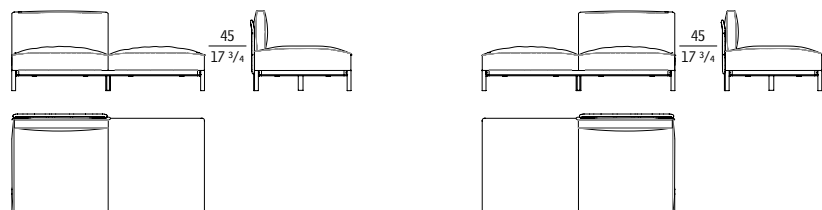

Elemento destro / Right element /
Rechtes Element / Élément droit
cm 181 x 95 x h 80
in 71 3/4 x 37 7/8 x h 31 1/2

Elemento sinistro / Left element /
Linkes Element / Élément gauche
cm 181 x 95 x h 80
in 71 3/4 x 37 7/8 x h 31 1/2

91046

91047