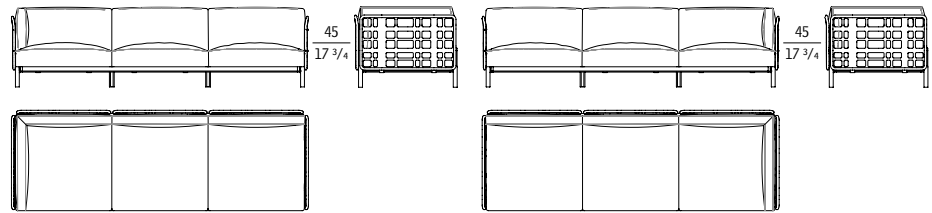

91044

91045

finitura
finish
fertigung
finition

descrizione
description
beschreibung
description

ALDÌA

3A Divano angolare accostabile a tre posti / Three-seater detachable corner sofa /
3G Dreisitziges, abnehmbares Ecksofa / Canapé d'angle détachable trois places

Elemento angolare destro / Right corner element /
Rechtes Eckelement / Élément angulaire droit
cm 280 x 95 x h 80
in 110 1/4 x 37 7/8 x h 31 1/2

Elemento angolare sinistro / Left corner element /
Linkes Eckelement / Élément angulaire gauche
cm 280 x 95 x h 80
in 110 1/4 x 37 7/8 x h 31 1/2