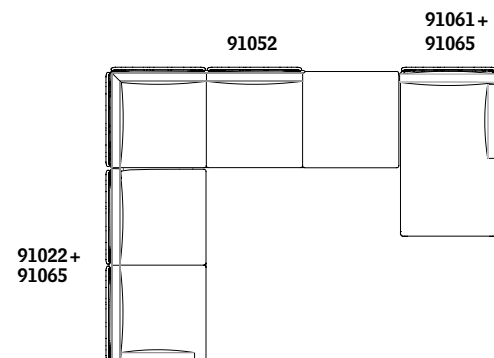

cm 374 x 95 x h 80
in 147 1/4 x 37 3/8 x h 31 1/2

003

ALDÌA

3A
3G

91040+
91065

91022+
91065

cm 285 x 190 x h 80
in 112 1/4 x 74 7/8 x h 31 1/2

004

ALDÌA

3A
3G

91050+
91065

91022+
91065

cm 285 x 280 x h 80
in 112 1/4 x 110 1/4 x h 31 1/2

005

composizione
composition
komposition
composition

finitura
finish
fertigung
finition

ALDÌA

3A
3G

cm 285 x 376 x h 80
in 112 1/4 x 148 x h 31 1/2

006

ALDÌA

3A
3G

cm 372 x 277 x h 80
in 146 1/2 x 109 x h 31 1/2

007

ALDÌA

3A
3G

cm 285 x 342 x h 80
in 112 1/4 x 134 3/8 x h 31 1/2

008

composizione
composition
komposition
composition

finitura
finish
fertigung
finition

ALDÌA

3A
3G