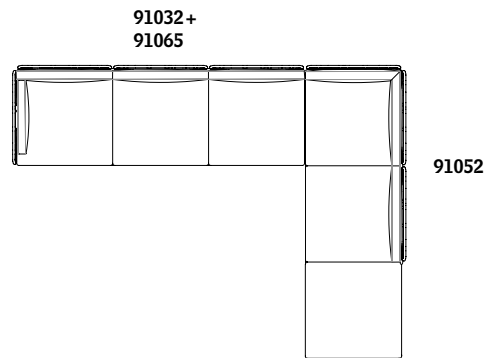

cm 374 x 95 x h 80
in 147 1/4 x 37 3/8 x h 31 1/2

003

ALDÌA

3A
3G

91040+
91065

91022+
91065

cm 285 x 190 x h 80
in 112 1/4 x 74 7/8 x h 31 1/2

004

ALDÌA

3A
3G

91050+
91065

91022+
91065

cm 285 x 280 x h 80
in 112 1/4 x 110 1/4 x h 31 1/2

005

composizione
composition
komposition
composition

finitura
finish
fertigung
finition

ALDÌA

3A
3G

cm 285 x 376 x h 80
in 112 1/4 x 148 x h 31 1/2

006

ALDÌA

3A
3G

cm 372 x 277 x h 80
in 146 1/2 x 109 x h 31 1/2

007

ALDÌA

3A
3G

cm 285 x 342 x h 80
in 112 1/4 x 134 3/8 x h 31 1/2

008

composizione
composition
komposition
composition

finitura
finish
fertigung
finition

ALDÌA

3A
3G