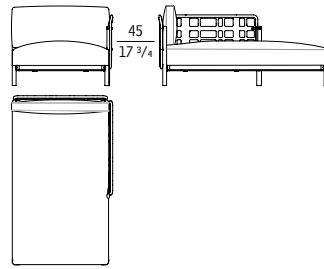

ALDÌA

finitura
finish
fertigung
finition

descrizione
description
beschreibung
description

3A
3G

Chaise longue / Chaise longue /
Chaise longue / Chaise longue

Elemento destro / Right element /
Rechtes Element / Élément droit
cm 92 x 160 x h 80
in 36 1/4 x 63 x h 31 1/2

Elemento sinistro / Left element /
Linkes Element / Élément gauche
cm 92 x 160 x h 80
in 36 1/4 x 63 x h 31 1/2

SF

91061

91062

ALDÌA

-

Pouf / Pouf /
Pouf / Pouf