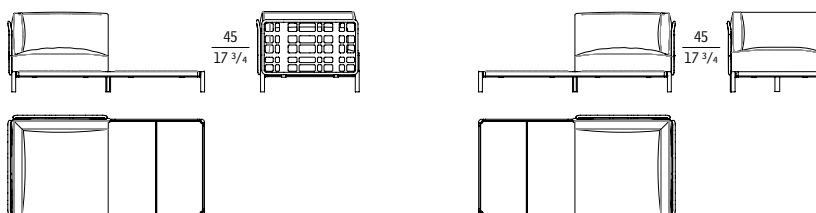

Elemento angolare sinistro / Left corner element /
Linkes Eckelement / Élément angulaire gauche
cm 190 x 95 x h 80
in 74 7/8 x 37 7/8 x h 31 1/2

91040

91041

ALDIA

3A Divano angolare accostabile singolo con pouf / One-seater detachable corner sofa with pouf /
3G Einseitiges, abnehmbares Ecksofa mit Pouf / Canapé d'angle détachable une place avec pouf

Elemento angolare destro / Right corner element /
Rechtes Eckelement / Élément angulaire droit
cm 190 x 95 x h 80
in 74 7/8 x 37 7/8 x h 31 1/2

Elemento angolare sinistro / Left corner element /
Linkes Eckelement / Élément angulaire gauche
cm 190 x 95 x h 80
in 74 7/8 x 37 7/8 x h 31 1/2

91042

91043

ALDIA

3A Divano angolare accostabile singolo con tavolino / One-seater detachable corner sofa with small table /
3G Einseitiges, abnehmbares Ecksofa mit Couchtisch / Canapé d'angle détachable une place avec table basse