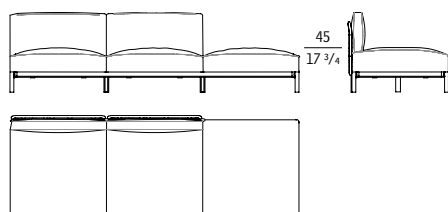

Elemento destro / Right element /
Rechtes Element / Élément droit
cm 181 x 95 x h 80
in 71 3/4 x 37 7/8 x h 31 1/2

Elemento sinistro / Left element /
Linkes Element / Élément gauche
cm 181 x 95 x h 80
in 71 3/4 x 37 7/8 x h 31 1/2

91048

91049

ALDIA

3A Divano accostabile a due posti con pouf, senza braccioli / Two-seater detachable sofa with pouf, without armrests /
3G Zweisitziges, abnehmbares Sofa mit Pouf, ohne Armlehnen / Canapé détachable deux places avec pouf, sans accoudoirs