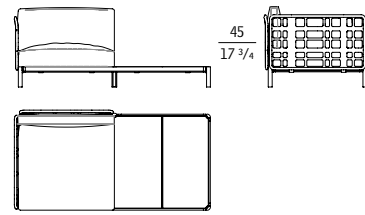

Elemento destro / Right element /
 Rechtes Element / Élément droit
 cm 187 x 95 x h 80
 in 73 ⁵/₈ x 37 ⁷/₈ x h 31 ¹/₂

Elemento sinistro / Left element /
 Linkes Element / Élément gauche
 cm 187 x 95 x h 80
 in 73 ⁵/₈ x 37 ⁷/₈ x h 31 ¹/₂

Elemento destro / Right element /
Rechtes Element / Élément droit
cm 187 x 95 x h 80
in 73 5/8 x 37 7/8 x h 31 1/2

Elemento sinistro / Left element /
Linkes Element / Élément gauche
cm 187 x 95 x h 80
in 73 5/8 x 37 7/8 x h 31 1/2