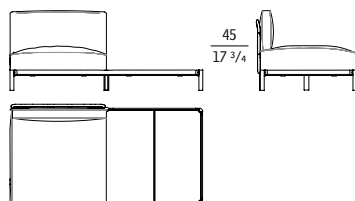

Elemento destro / Right element /
Rechtes Element / Élément droit
cm 181 x 95 x h 80
in 71 3/4 x 37 7/8 x h 31 1/2

Elemento sinistro / Left element /
Linkes Element / Élément gauche
cm 181 x 95 x h 80
in 71 3/4 x 37 7/8 x h 31 1/2