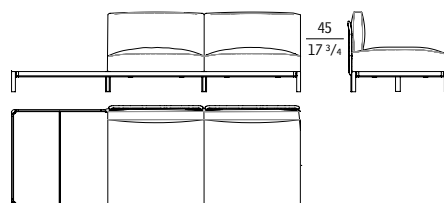

91056

91057

ALDIA

3A Divano accostabile a due posti con tavolino, senza braccioli / Two-seater detachable sofa with small table, without armrests /
3G Zweisitziges, abnehmbares Sofa mit Couchtisch, ohne Armlehnen / Canapé détachable deux places avec table basse, sans accoudoirs

Elemento destro / Right element /
Rechtes Element / Élément droit
cm 274 x 95 x h 80
in 107 7/8 x 37 7/8 x h 31 1/2

Elemento sinistro / Left element /
Linkes Element / Élément gauche
cm 274 x 95 x h 80
in 107 7/8 x 37 7/8 x h 31 1/2