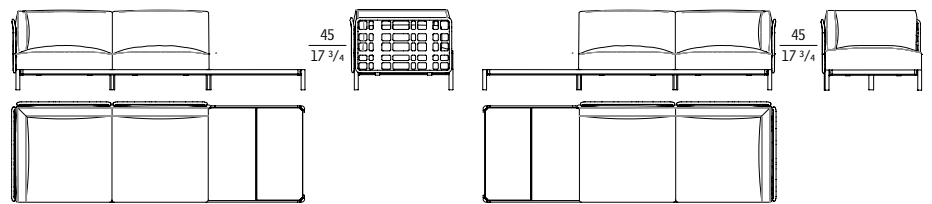

91050

91051

ALDÌA

3A Divano angolare accostabile a due posti con pouf / Two-seater detachable corner sofa with pouf /
3G Zweisitziges, abnehmbares Ecksofa mit Pouf / Canapé d'angle détachable deux places avec pouf

Elemento angolare destro / Right corner element /
Rechtes Eckelement / Élément angulaire droit
cm 277 x 95 x h 80
in 109 x 37 7/8 x h 31 1/2

Elemento angolare sinistro / Left corner element /
Linkes Eckelement / Élément angulaire gauche
cm 277 x 95 x h 80
in 109 x 37 7/8 x h 31 1/2

91052

91053

ALDÌA

3A Divano angolare accostabile a due posti con tavolino / Two-seater detachable corner sofa with small table /
3G Zweisitziges, abnehmbares Ecksofa mit Couchtisch / Canapé d'angle détachable deux places avec table basse