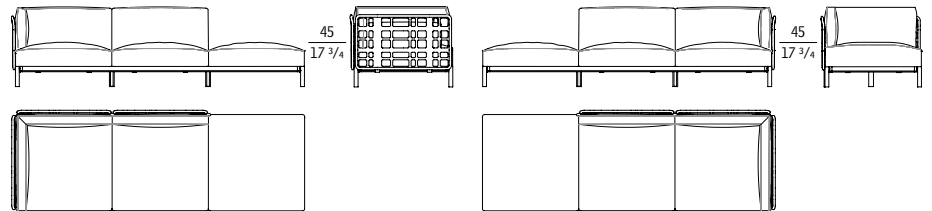

Elemento angolare destro / Right corner element /
Rechtes Eckelement / Élément angulaire droit
cm 280 x 95 x h 80
in 110 1/4 x 37 7/8 x h 31 1/2

Elemento angolare sinistro / Left corner element /
Linkes Eckelement / Élément angulaire gauche
cm 280 x 95 x h 80
in 110 1/4 x 37 7/8 x h 31 1/2

91050

91051

ALDÌA

3A Divano angolare accostabile a due posti con pouf / Two-seater detachable corner sofa with pouf /
3G Zweisitziges, abnehmbares Ecksofa mit Pouf / Canapé d'angle détachable deux places avec pouf