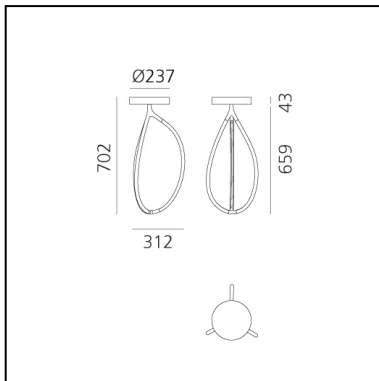

Arrival 70 soffitto - Nero - APP Compatible

Ludovica+Roberto Palomba

IP20   Dimmerabile: 

LUMINAIRE

- Watt : **26W**
- Flusso luminoso emesso: **809lm**
- CCT: **3000K**
- Efficiency: **35%**
- Efficacy: **31.12lm/W**
- CRI: **90**
- Dimmable Typology: **Push**

DESCRIZIONE

Arrival è una famiglia completa di lampade dalle forme dinamiche e fluide che scolpisce la luce con un segno leggero e grafico.

A partire da uno snodo centrale, comune alle diverse versioni, ognuna modella tre bracci che determinano una geometria morbida ed organica solo attraverso un pro lo che è luce e struttura al tempo stesso.

Ogni elemento ha infatti una sezione che esternamente lascia visibile il profilo in alluminio ed internamente genera una superficie emittente diffondente.

Si delineano così degli elementi che si inseriscono nello spazio con una presenza discreta ma caratterizzante per la forma e la qualità della luce morbidamente distribuita nell'ambiente.

DIMENSIONI

- Larghezza: **cm 31.2**
- Altezza: **cm 70.2**
- Larghezza base: **cm 4.3**
- Diametro base: **cm 23.7**

Accessories

Dispositivo per la commutazione e il controllo dei prodotti Artemide App. Max N.3 ingressi per pulsanti esterni. Necessita di alimentazione di rete. Da installare all'interno di scatole da incasso o scatole di derivazione. DV1080APP