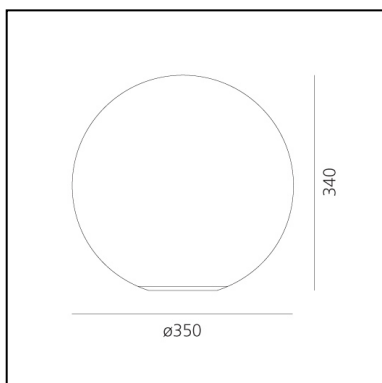

Dioscuri tavolo 35

Michele De Lucchi

IP20   EAC  

LUMINAIRE

- Watt : **21W**
- Tensione di alimentazione: **220V-240V**
- Flusso luminoso emesso: **2186lm**
- Efficiency: **89%**
- Efficacy: **104.07lm/W**
- CRI: **80**
- Dimmer Typology: **Microswitch Dimmer**

DESCRIZIONE

Materiali: Base in policarbonato con zavorra in acciaio; diffusore in vetro soffiato acidato.

CODICE PRODOTTO: 0147010A

CARATTERISTICHE

- Codice articolo: **0147010A**
- Colore: **Bianco**
- Installazione: **Tavolo**
- Materiale: **vetro soffiato, policarbonato, acciaio**
- Serie: **Design Collection**
- Ambiente di utilizzo: **Interni**
- Area di utilizzo: **Residential**
- Emissione: **Diffusa**
- design by: **Michele De Lucchi**

DIMENSIONI

- Altezza: **cm 34**
- Diametro: **cm 35**
- Prova del filo incandescente: **850°**

SORGENTI NON FORNITE

- Categoria: **LED RETROFIT**
- Numero: **1**
- Attacco: **E27**