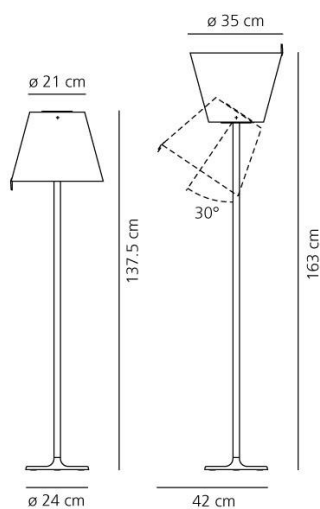

OTTICHE

Emissione: Diffusa E Diretta, indiretta

DIMENSIONI

Altezza:	cm 137
Diametro:	cm 35
Diametro base:	cm 24
Estensione massima in altezza:	cm 163
Inclinazione:	30
Resistenza all'impatto:	N/D
Prova del filo incandescente:	650 °

MISURE

COLORE

LUMINAIR

Watt: 104W
Tensione di alimentazione: 220V-240V
Flusso Luminoso (lm): 1640lm
CCT: 2800K