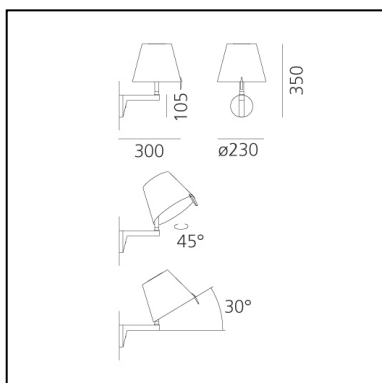

Melampo Parete - Bronzo Ecrù

Adrien Gardère

IP20     Dimmerabile: 

LUMINAIRE

- Watt : **5W**
- Tensione di alimentazione: **220V-240V**
- Flusso luminoso emesso: **349lm**
- Efficiency: **74%**
- Efficacy: **69.81lm/W**
- CRI: **80**

Note

Diffusore orientabile in due diverse posizioni.

CODICE PRODOTTO: 0720020A

CARATTERISTICHE

- Codice articolo: **0720020A**
- Colore: **Ecrù**
- Installazione: **Parete**
- Materiale: **Tecnopolimero, raso, alluminio**
- Serie: **Design Collection**
- Ambiente di utilizzo: **Interni**
- Area di utilizzo: **Hospitality, Residential**
- Emissione: **Diretta E Diffusa Orientabile, indiretta**
- design by: **Adrien Gardère**

DIMENSIONI

- Larghezza: **cm 30**
- Altezza: **cm 35**
- Diametro: **cm 23**
- Diametro base: **cm 10.5**
- Inclinazione: **cm 30**
- Rotazione: **45°**
- Prova del filo incandescente: **650°**

SORGENTI NON FORNITE

- Categoria: **LED RETROFIT**
- Numero: **1**
- Watt: **6W**
- Attacco: **E14**