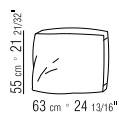

378X281 CM

N.1 COD. 15R66  
FIANCO BRACCIOLO BASSO 278X100 CM

N.1 COD. 15R24 - FIANCO TERMINALE 218X100 CM

N.2 COD. 15R97 - CUSCINO 54X24 CM

N.3 COD. 22998 - CUSCINO 52X48 CM

378X196 CM

N.1 COD. 15R66  
FIANCO BRACCIOLO BASSO 278X100 CM