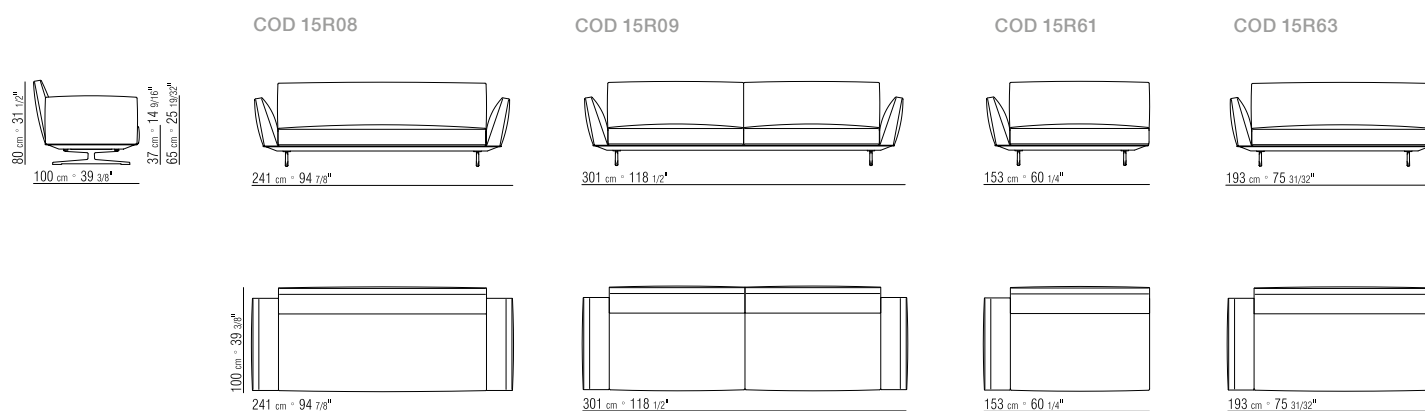

COD 15R65

COD 15R67

COD 15R50