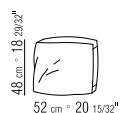

**LOSE KISSEN** DAUNENFÜLLUNG - SEPARAT  
BESTELLBAR.

**BEZÜGE** ABZIEHBARE STOFF-ODER  
LEDERBEZÜGE.

COD 15R65

COD 15R67

COD 15R50

COD 15R97

COD 15R99

COD 15R98

378X281 CM

N.1 COD. 15R66  
FIANCO BRACCIOLO BASSO 278X100 CM

N.1 COD. 15R24 - FIANCO TERMINALE 218X100 CM

N.2 COD. 15R97 - CUSCINO 54X24 CM

N.3 COD. 22998 - CUSCINO 52X48 CM

378X196 CM

N.1 COD. 15R66  
FIANCO BRACCIOLO BASSO 278X100 CM