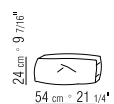

**LOSE KISSEN** DAUNENFÜLLUNG - SEPARAT  
BESTELLBAR.

**BEZÜGE** ABZIEHBARE STOFF-ODER  
LEDERBEZÜGE.

COD 15R65

COD 15R67

COD 15R50

COD 15R97

COD 15R99

COD 15R98

378X281 CM

N.1 COD. 15R66  
FIANCO BRACCIOLO BASSO 278X100 CM

N.1 COD. 15R24 - FIANCO TERMINALE 218X100 CM

N.2 COD. 15R97 - CUSCINO 54X24 CM

N.3 COD. 22998 - CUSCINO 52X48 CM

378X196 CM

N.1 COD. 15R66  
FIANCO BRACCIOLO BASSO 278X100 CM

N.1 COD. 15R29 - CHAISELONGUE 196X100 CM

N.2 COD. 15R97 - CUSCINO 54X24 CM

N.2 COD. 15R98 - CUSCINO 63X55 CM

N.3 COD. 15R99 - CUSCINO 52X48 CM

306X100 CM

N.1 COD. 15R61  
FIANCO BRACCIOLO BASSO 153X100 CM

N.1 COD. 15R60  
FIANCO BRACCIOLO BASSO 153X100 CM