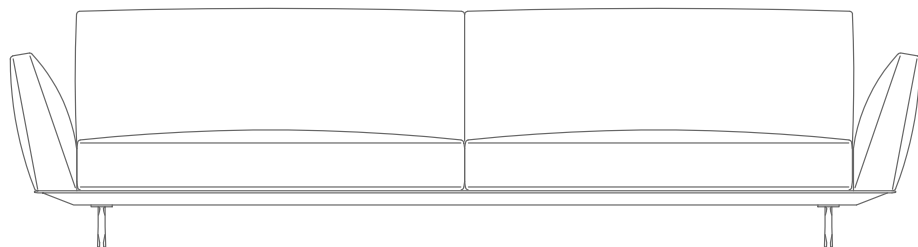

ARM AND BACKRESTS IN FOAM
POLYURETHANE AND A PROTECTIVE
FABRIC LINING, WITH METAL INSERT

SEAT CUSHION FILLED WITH
DOWN AND A RESILIENT INNER CORE

FEET IN SATINED, CHROMED,
BURNISHED, CHAMPAGNE

OR BLACK CHROMED METAL

THROW PILLOWS DOWN-FILLED,
ON REQUEST WITH UPCHARGE

UPHOLSTERY REMOVABLE FABRIC OR
LEATHER COVERS

PRODUKTARTEN SOFAS/ECKSOFAS/
HOCKER - CHAISELONGUE/DORMEUSE
PRODUKT SOFAS/ECKSOFAS/HOCKER

SITZGESTELL METALLRAHMEN MIT
DÜNNER POLYURETHANPOLSTERUNG MIT
KERNLEDER BEZOGEN IN DEN FARBEN:
WEISS (5007), GRAU (5003), TESTA DI MORO
DUNKELBRAUN (5004), TESTA DI MORO
EXTRA DUNKELBRAUN (5013), SCHWARZ
(5005), OLIVGRÜN (5006), BULGAREN
ROT (5008), SAND (5001), TABAK (5015).
WILDLEDER: TESTA DI MORO DUNKELBRAUN
(6004), SCHWARZ (6005), OLIVGRAU (6003),
SAND (6001).

ARM- UND RÜCKENLEHNE AUS
POLYURETHAN MIT METALLVERSTÄRKUNG
UND PASSENDEM STOFFSCHUTZBEZUG.

SITZKISSEN DAUNEN MIT KERN AUS
UNVERFORMBAREM MATERIAL.

FÜSSE METALLFÜSSE SATINIERT, CHROM,
SCHWARZ CHROM, BRÜNIERT ODER
CHAMPAGNER.

LOSE KISSEN DAUNENFÜLLUNG - SEPARAT
BESTELLBAR.

BEZÜGE ABZIEHBARE STOFF-ODER
LEDERBEZÜGE.