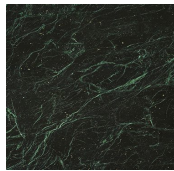


Fante

Studio G&R
2015

Fante

Studio G&R, 2015

Tavolino in legno massello laccato nero poro aperto. Piano in specchio "grigio Italia". Disponibile anche in specchio "Antique 1" oppure marmo Calacatta Vagli Oro o marmo Verde Alpi.

Coffee table in black lacquered open pore solid wood. Smoked "grigio Italia" mirrored top. Also available in "Antique 1" mirror, Calacatta Vagli Oro or Verde Alpi marble.

Dimensioni / Sizes
Top in vetro
Cm (Ø x H)
S 46 x 50
L 38 x 63

Top in marmo
Cm (Ø x H)
S 46 x 51
L 38 x 64

Legno Layer / Wood Layer

*Nero poro
aperto
Black open pore*

Cristallo / Glass

*Specchio
"grigio Italia"
Grigio "Italia"
mirror*

*Specchio
"Antique 1"
"Antique 1"
mirror*

Marmo / Marble

*Calacatta Vagli
Oro
Calacatta Vagli
Oro*

*Verde Alpi
Verde Alpi*