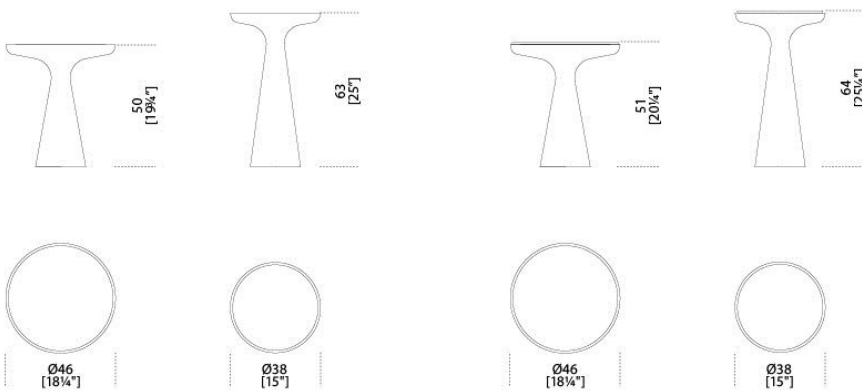


Fante

Studio G&R
2015

Fante

Studio G&R, 2015

Tavolino in legno massello laccato nero poro aperto. Piano in specchio "grigio Italia". Disponibile anche in specchio "Antique 1" oppure marmo Calacatta Vagli Oro o marmo Verde Alpi.

Coffee table in black lacquered open pore solid wood. Smoked "grigio Italia" mirrored top. Also available in "Antique 1" mirror, Calacatta Vagli Oro or Verde Alpi marble.

Dimensioni / Sizes
Top in vetro
Cm (Ø x H)
S 46 x 50
L 38 x 63

Top in marmo
Cm (Ø x H)
S 46 x 51
L 38 x 64

Legno Layer / Wood Layer

*Nero poro
aperto
Black open pore*

Cristallo / Glass

*Specchio
"grigio Italia"
Grigio "Italia"
mirror*

*Specchio
"Antique 1"
"Antique 1"
mirror*