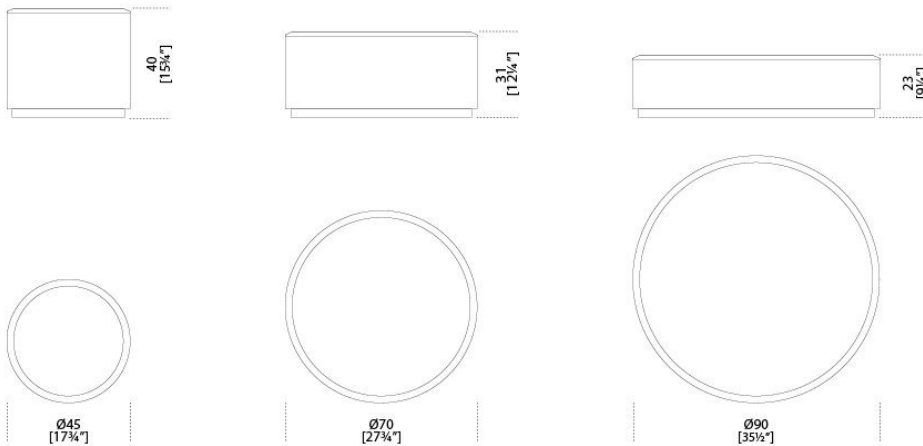


Gong

Studio G&R
2017

Tavolino in legno bisellato e decorato con lavorazione manuale ed esclusiva, disponibile nella versione "Autumn Weave" su base foglia oro oppure "Carbon Black" su base foglia rame. Basamento in legno rivestito foglia oro. Disponibile anche versione "Winter Weave" su base foglia argento con basamento in legno rivestito in foglia argento.

Dimensioni / Sizes
Cm (Ø x H)
S 45 x 40
M 70 x 31
L 90 x 23

Legno / Wood

Autumn Weave
Autumn Weave

Carbon Black
Carbon Black

Winter Weave
Winter Weave
