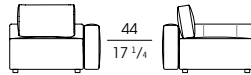

78206

Elemento angolare destro senza ricamo
Right corner element without embroidery

cm 112 x 112 x h 80
in 44 x 44 x h 31 2/4