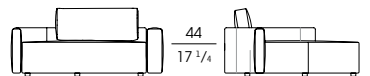

78112

Elemento ad isola terminale destro
Right island closing element

cm 188 x 166x h 80
in 74 x 65 1/4 x h 31 2/4