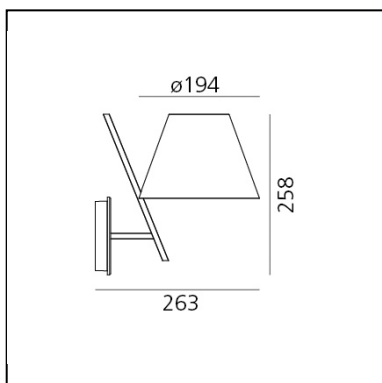

La Petite Parete - Bianco

Quaglio Simonelli

⊕ CE Dimmerabile: +0-

LUMINAIRE

- Watt : **5W**
- Flusso luminoso emesso: **307lm**
- Efficiency: **65%**
- Efficacy: **61.38lm/W**
- CRI: **80**

DESCRIZIONE

Un archetipo paralume in equilibrio su uno stelo inclinato crea una bilanciata ed elegante composizione geometrica che stupisce pur nella sua semplicità. Il paralume è un leggero volume plastico chiuso da due diffusori che producono una piacevole morbida luce diretta e indiretta. Il giunto sostiene il paralume su un punto di appoggio minimo collegandolo allo stelo in alluminio.

CARATTERISTICHE

- Codice Prodotto: **1752020A**
- Colore: **Bianco**
- Installazione: **Parete**
- Materiale: **Policarbonato, alluminio, metacrilato**
- Serie: **Design Collection**
- Ambiente di utilizzo: **Interni**
- Emissione: **diffusa**
- design by: **Quaglio Simonelli**

DIMENSIONI

- Larghezza: **263 mm**
- Altezza: **258 mm**
- Diametro: **194 mm**

SORGENTI NON FORNITE

- Categoria: **LED RETROFIT**
- Numero: **1**
- Attacco: **E14**