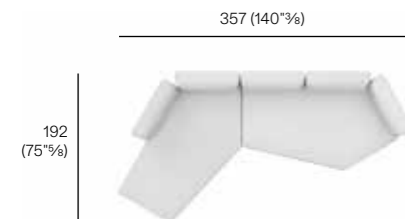

MAMBA SOFA COMPOSITION

2 x MAMBA 002 module left (160×80 cm)
5 x MAMBA 010 backrest (80×24 h.56 cm)