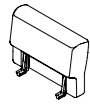

003 MODULE

W 160 × D 80 × H 34 cm
H module + backrest 70 cm

W 63" × D 31" 1/2 × H 13" 3/8
H module + backrest 27" 1/2

004 MODULE

W 240 × D 80 × H 34 cm
H module + backrest 70 cm

W 94" 1/2 × D 31" 1/2 × H 13" 3/8
H module + backrest 27" 1/2

010 BACKREST

W 80 × D 24 × H 56 cm

W 31" 1/2 × D 9" 1/2 × H 22" 1/2

011 BACKREST

W 134 × D 24 × H 56 cm

W 52" 3/4 × D 9" 1/2 × H 22" 1/2

Backrest positioning

001 A
010 B
011 C