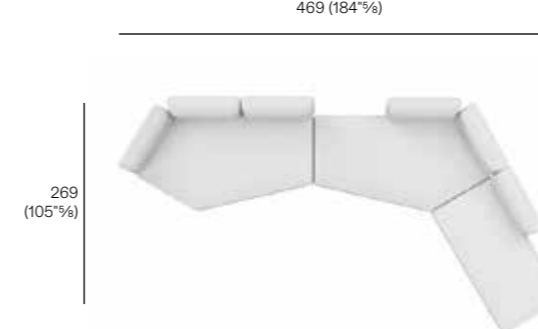

MAMBA SOFA COMPOSITION

1 x MAMBA 001 module right (160×80 cm)
1 x MAMBA 002 module left (160×80 cm)
1 x MAMBA 003 module (160×80 cm)
6 x MAMBA 010 backrest (80×24 h.56 cm)