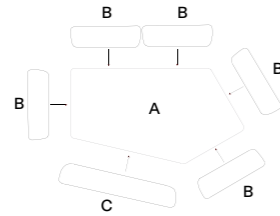

003 MODULE

W 160 × D 80 × H 34 cm
H module + backrest 70 cm

W 63" × D 31" 1/2 × H 13" 3/8
H module + backrest 27" 1/2

004 MODULE

W 240 × D 80 × H 34 cm
H module + backrest 70 cm

W 94" 1/2 × D 31" 1/2 × H 13" 3/8
H module + backrest 27" 1/2

010 BACKREST

W 80 × D 24 × H 56 cm

W 31" 1/2 × D 9" 1/2 × H 22" 1/2

011 BACKREST

W 134 × D 24 × H 56 cm

W 52" 3/4 × D 9" 1/2 × H 22" 1/2

Backrest positioning

001 A
010 B
011 C

Backrest positioning

002 A
010 B
011 C

Backrest positioning

003 A
010 B

Backrest positioning

004 A
010 B

Mamba Sofa Suggested Composition

Design Rodolfo Dordoni

Technical Information

MAMBA

MAIN SUGGESTED COMPOSITION

MAMBA SOFA COMPOSITION

1 x MAMBA 004 module (240×80 cm)
5 x MAMBA 010 backrest (80×24 h.56 cm)

MAMBA SOFA COMPOSITION

2 x MAMBA 004 module (240×80 cm)
7 x MAMBA 010 backrest (80×24 h.56 cm)