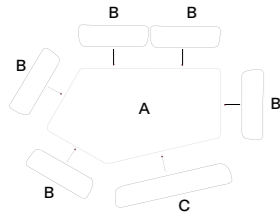

001 MODULE

W 189 × D 109 × H 34 cm
H module + backrest 70 cm

W 78" × D 42" 7/8 × H 13" 3/8
H module + backrest 27" 1/2

002 MODULE

W 189 × D 109 × H 34 cm
H module + backrest 70 cm

W 78" × D 42" 7/8 × H 13" 3/8
H module + backrest 27" 1/2

003 MODULE

W 160 × D 80 × H 34 cm
H module + backrest 70 cm

W 63" × D 31" 1/2 × H 13" 3/8
H module + backrest 27" 1/2

004 MODULE

W 240 × D 80 × H 34 cm
H module + backrest 70 cm

W 94" 1/2 × D 31" 1/2 × H 13" 3/8
H module + backrest 27" 1/2

010 BACKREST

W 80 × D 24 × H 56 cm

W 31" 1/2 × D 9" 1/2 × H 22" 1/2

011 BACKREST

W 134 × D 24 × H 56 cm

W 52" 3/4 × D 9" 1/2 × H 22" 1/2

Backrest positioning

001 A
010 B
011 C

Technical Information

MAMBA

MAIN SUGGESTED COMPOSITION

MAMBA SOFA COMPOSITION

1 x MAMBA 004 module (240×80 cm)
5 x MAMBA 010 backrest (80×24 h.56 cm)

MAMBA SOFA COMPOSITION

2 x MAMBA 004 module (240×80 cm)
7 x MAMBA 010 backrest (80×24 h.56 cm)