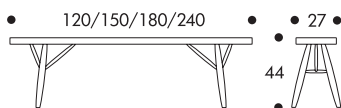

artek
artek.fi