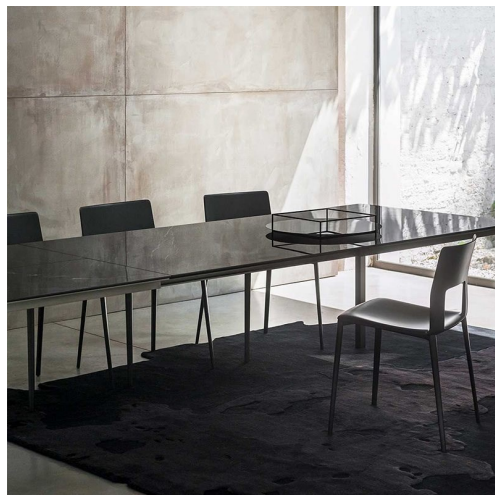

Skin

Marco Acerbis · 2015

Generose dimensioni raggiungibili grazie ad una esasperata ricerca tecnologica. Nel tavolo Skin, disponibile in versione fissa e allungabile, si trova la risposta del know-how Desalto ad una continua ricerca tecnologica e funzionale.

Modelli disponibili

Tavolo fisso o allungabile con struttura in alluminio estruso. Piani in cristallo temperato, ceramica o essenza. Nella versione allungabile, prolunga con apertura a libro nello stesso materiale del piano. La versione fissa, in alcune varianti, è utilizzabile anche per outdoor.

Skin

altezza
73,5 cm

misure
85 x 140 cm
85 x 170 cm
100 x 200 cm
100 x 300 cm
140 x 140 cm
200 x 200 cm

Skin

altezza
73,5 cm

misure
85 x 170 (250) cm
100 x 170 (250) cm
100 x 200 (300) cm

Finiture

Struttura