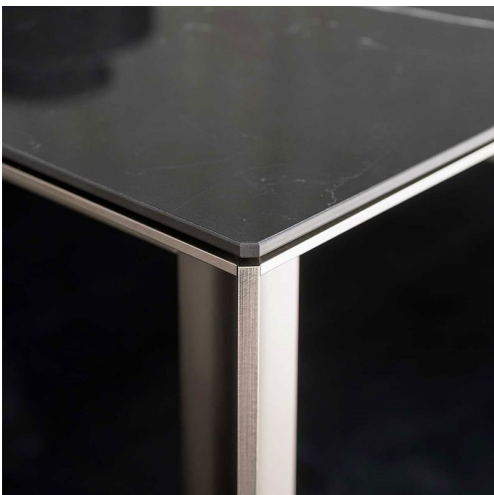

Skin

Marco Acerbis · 2015

Generose dimensioni raggiungibili grazie ad una esasperata ricerca tecnologica. Nel tavolo Skin, disponibile in versione fissa e allungabile, si trova la risposta del know-how Desalto ad una continua ricerca tecnologica e funzionale.

Modelli disponibili

Tavolo fisso o allungabile con struttura in alluminio estruso. Piani in cristallo temperato, ceramica o essenza. Nella versione allungabile, prolunga con apertura a libro nello stesso materiale del piano. La versione fissa, in alcune varianti, è utilizzabile anche per outdoor.

Skin

altezza
73,5 cm

misure
85 x 140 cm
85 x 170 cm
100 x 200 cm
100 x 300 cm
140 x 140 cm
200 x 200 cm

Skin

altezza
73,5 cm

misure
85 x 170 (250) cm
100 x 170 (250) cm
100 x 200 (300) cm

Finiture

Struttura