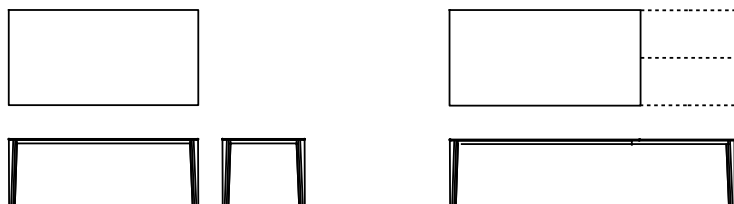

Skin

Marco Acerbis · 2015

Generose dimensioni raggiungibili grazie ad una esasperata ricerca tecnologica. Nel tavolo Skin, disponibile in versione fissa e allungabile, si trova la risposta del know-how Desalto ad una continua ricerca tecnologica e funzionale.

Modelli disponibili

Tavolo fisso o allungabile con struttura in alluminio estruso. Piani in cristallo temperato, ceramica o essenza. Nella versione allungabile, prolunga con apertura a libro nello stesso materiale del piano. La versione fissa, in alcune varianti, è utilizzabile anche per outdoor.

Skin

altezza
73,5 cm

misure
85 x 140 cm
85 x 170 cm
100 x 200 cm
100 x 300 cm
140 x 140 cm
200 x 200 cm

Skin

altezza
73,5 cm

misure
85 x 170 (250) cm
100 x 170 (250) cm
100 x 200 (300) cm

Finiture

Struttura